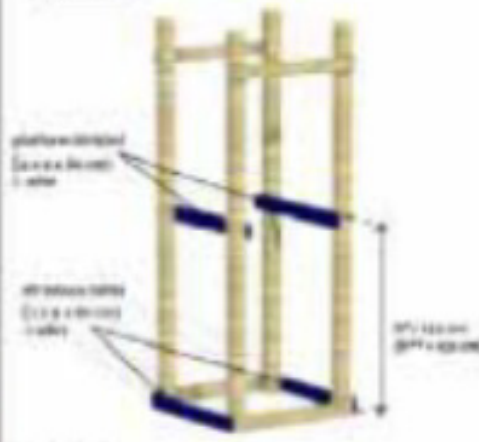

Kayın

MONTAJ TALİMATI

Küçük Kayın Park 120x130cm platform

Kayın

MONTAJ TALİMATI

100x100 Plus ÇOCUK OYUN FİREZİ

ETAP 2

Notlar:
Bu adımda, 100x100 cm platform tahtası ve 100x100 cm destek çubuğu monte edilmelidir. Platform tahtası, destek çubuğu ile birlikte monte edilmelidir. Platform tahtası, destek çubuğu ile birlikte monte edilmelidir.

ETAP 3

Platform Kurulumu:
Bu adımda, platform tahtası monte edilmelidir. Platform tahtası, destek çubuğu ile birlikte monte edilmelidir. Platform tahtası, destek çubuğu ile birlikte monte edilmelidir.

ETAP 5