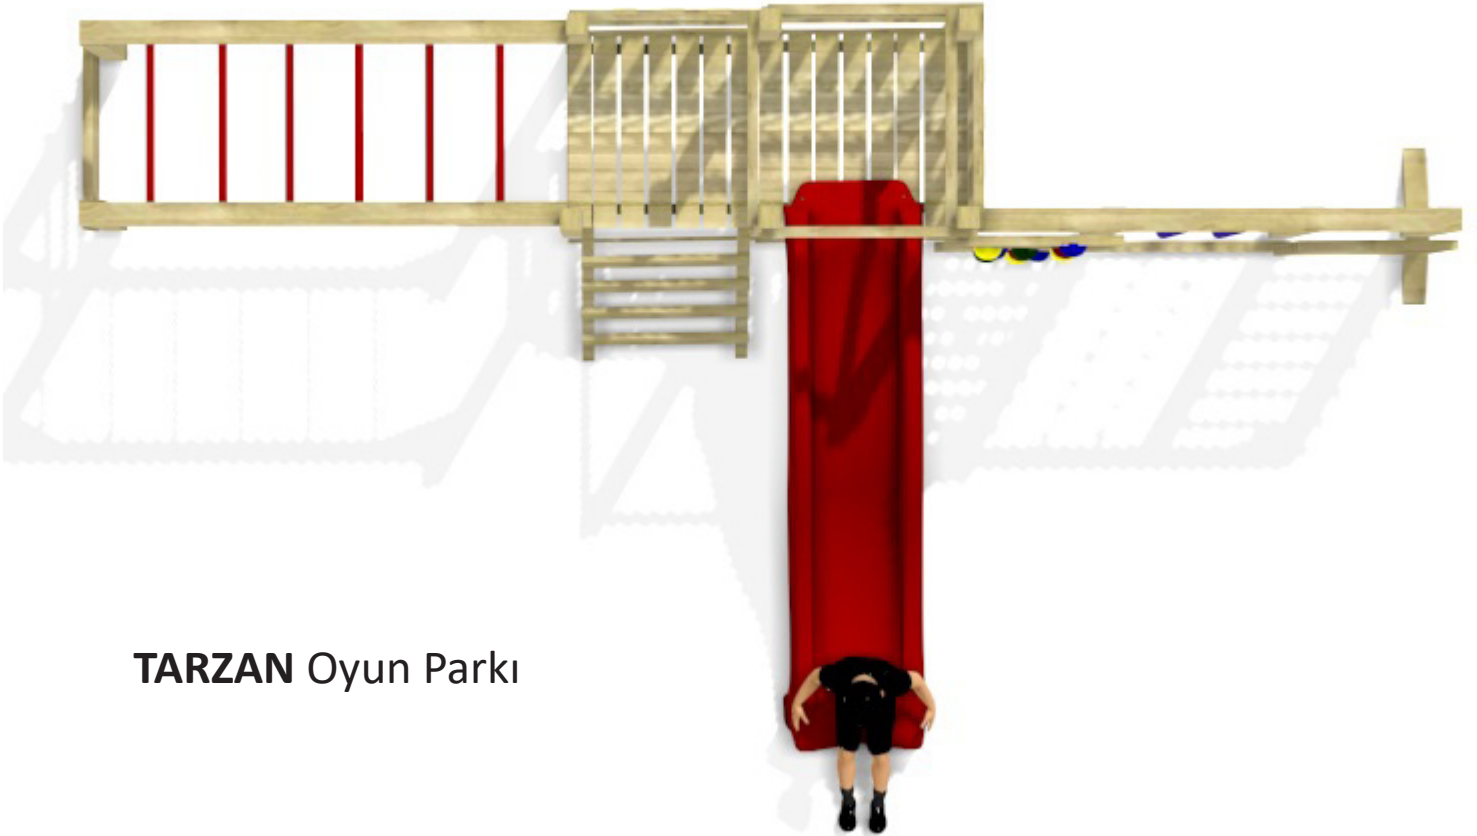

MEGA PARKLAR

Büyük ölçekli (L)

TARZAN Oyun Parkı