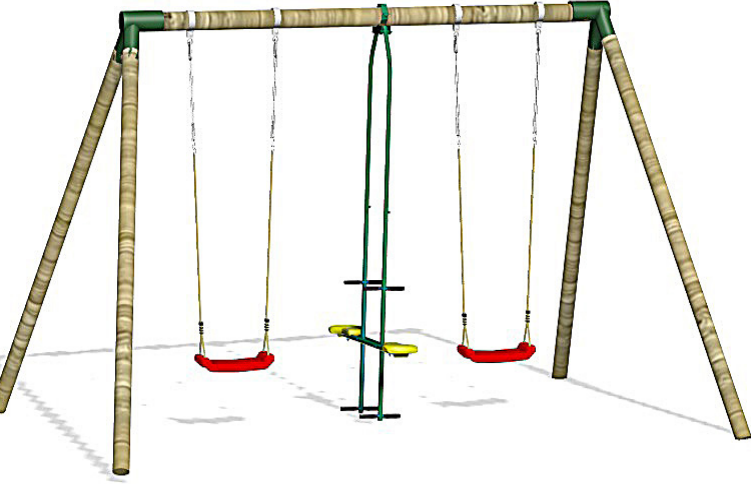

Gama **ARKADAŞ**