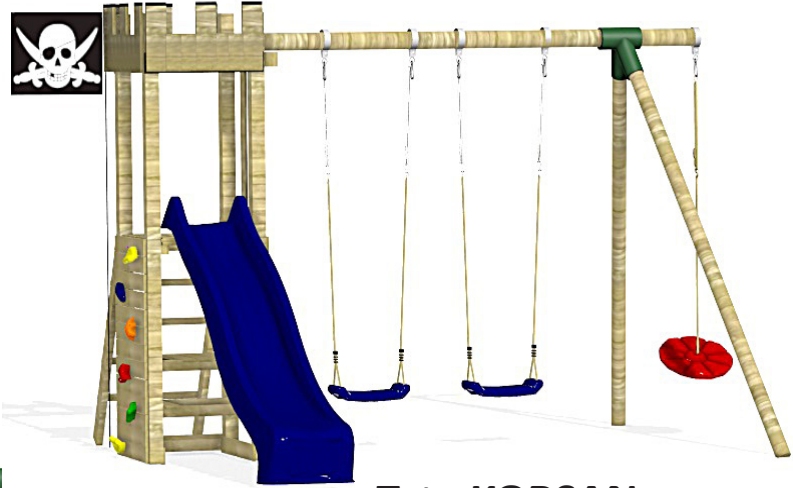

Teta **KORSAN**