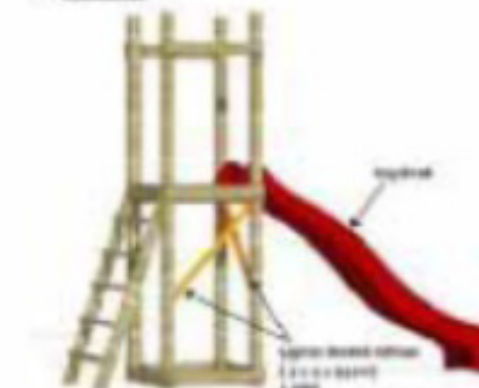

Kayın

MONTAJ TALİMATI

Küçük Kayın Park 120x130cm platform

Kayın

MONTAJ TALİMATI

100x100 Plus ÇOCUK OYUN FİREZİ

ETAP 2

Notlar:
Bu adımda, 100x100 cm platform tahtası ve 100x100 cm destek çubuğu monte edilmelidir. Platform tahtası, destek çubuğu ile birlikte monte edilmelidir. Platform tahtası, destek çubuğu ile birlikte monte edilmelidir.

ETAP 3

Platform Kurulumu:
Bu adımda, platform tahtası monte edilmelidir. Platform tahtası, destek çubuğu ile birlikte monte edilmelidir. Platform tahtası, destek çubuğu ile birlikte monte edilmelidir.

ETAP 5