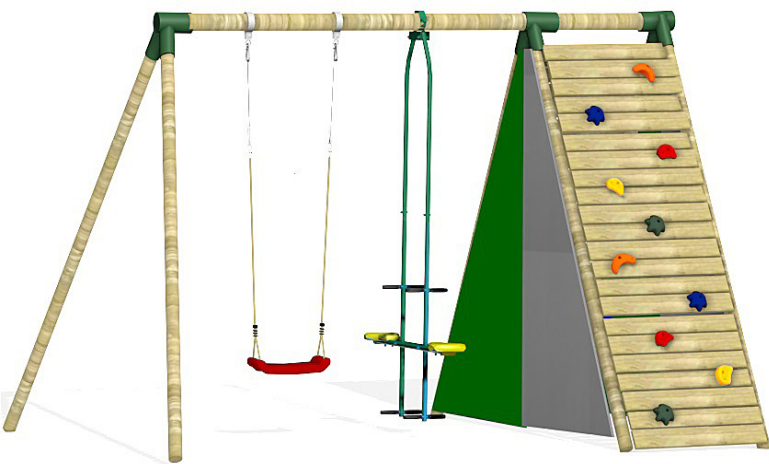

Alfa **TRIO + K**

BETA Serisi

2 ADET SALINCAK kapasitesine sahiptir.

Salıncak tiplerini siz seçebilirsiniz.

A PLUS ve B PLUS tırmanma modülü,

OYUN EVİ modülü ekleme opsiyonlu.

Beta YILDIZ

Beta A PLUS

Beta B PLUS

Beta OYUN EVİ

Beta OYUN EVİ
(arka görünüm)

GAMA Serisi

3 ADET SALINCAK kapasitesine sahiptir.

Salıncak tiplerini siz seçebilirsiniz.

A PLUS ve **B PLUS** tırmanma modülü,

OYUN EVİ modülü ekleme opsiyonlu.